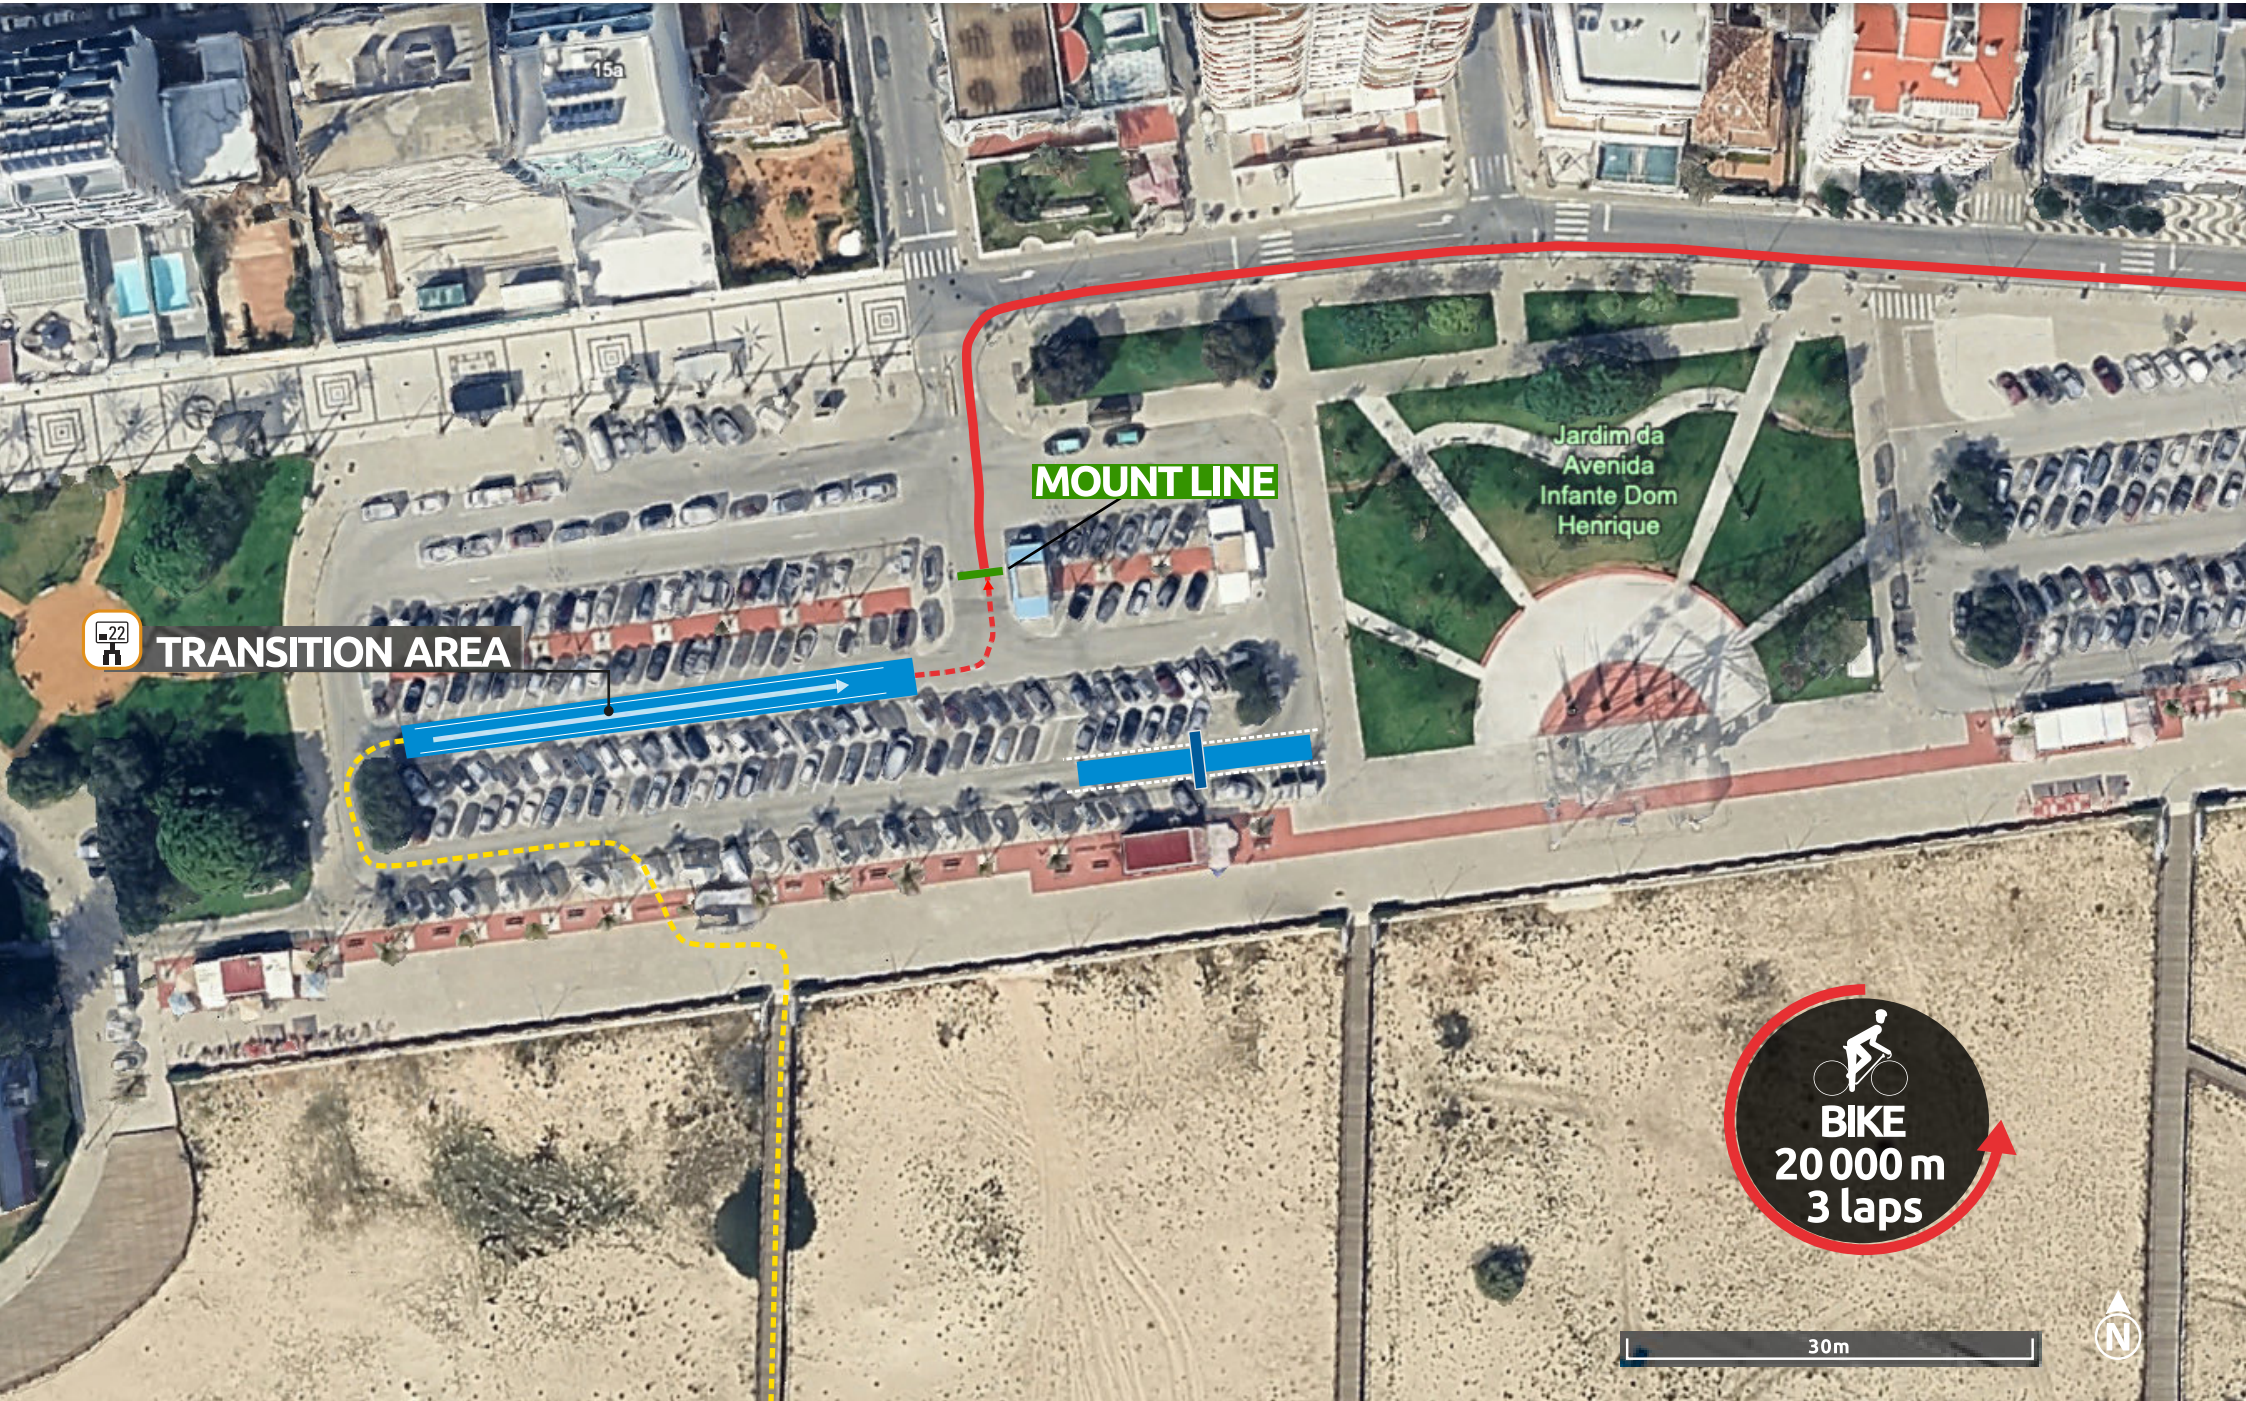

# 2026 Europe Triathlon Cup Monte Gordo

DISTANCES:

**MOUNT LINE**

Jardim da  
Avenida  
Infante Dom  
Henrique

**TRANSITION AREA**

30m

# 2026 Europe Triathlon Cup Monte Gordo

DISTANCES:

20 000 m

LAPS

Jardim da  
Avenida  
Infante Dom  
Henrique

**BIKE**  
20 000 m  
3 laps

**TEAM  
WHEELSTATION**

30m

# 2026 Europe Triathlon Cup Monte Gordo

DISTANCES:

20 000 m  
3x

**TURNING POINT**

Mata Nacional das  
Dunas Litorais de Vila...

  
**BIKE**  
20 000 m  
3 laps

**LAPS**

# 2026 Europe Triathlon Cup Monte Gordo

DISTANCES:

**BIKE**  
20 000 m  
3 laps

**DISMOUNT LINE**

**RUN**  
5 000 m  
2 laps

**TRANSITION AREA**

Jardim da  
Avenida  
Infante Dom  
Henrique

30m